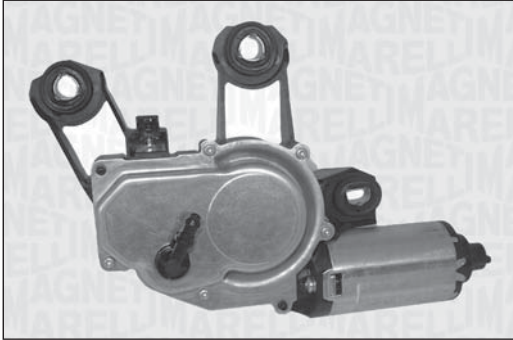

TGL420H - 064342008010

FORD	TOURNEO CONNECT		06/02 →
FORD	TRANSIT CONNECT (P65, P70, P80)		06/02 →