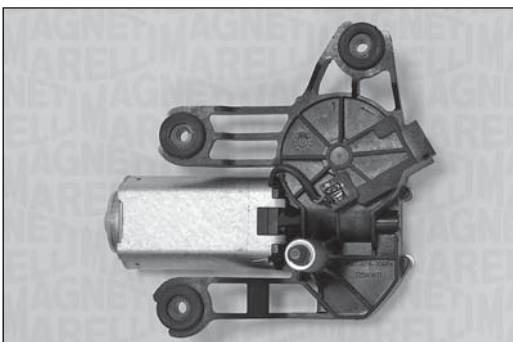

TGL420Q - 064342017010

FORD	TRANSIT Autobus		10/07 →
FORD	TRANSIT Autobus	L.D.	10/11 →

TGLCS01A - 064344001010

CITROËN	NEMO Furgonato (AA)	L.D.	 02/08 →
CITROËN	NEMO Furgonato (AA)	R.D.	 02/08 →
FIAT	FIORINO Cassone / Furgonato / Promiscuo (225)	L.D.	 11/07 →
FIAT	FIORINO Cassone / Furgonato / Promiscuo (225)	R.D.	 11/07 →
PEUGEOT	BIPPER (AA)		 02/08 →