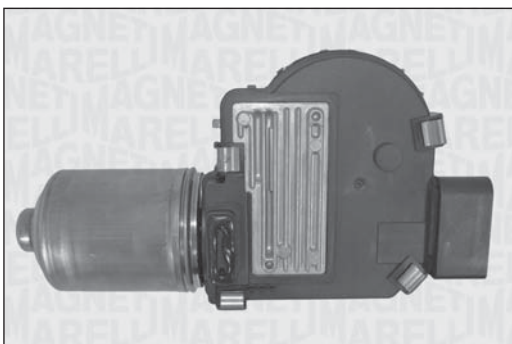

TGE500BM - 064350002010

FORD	FUSION (JU)	L.D.	08/02 →
------	-------------	------	---------

TGE500CM - 064050003010

FORD	FUSION (JU)	R.D.	11/04 →
------	-------------	------	---------

TGE500DM - 064050004010