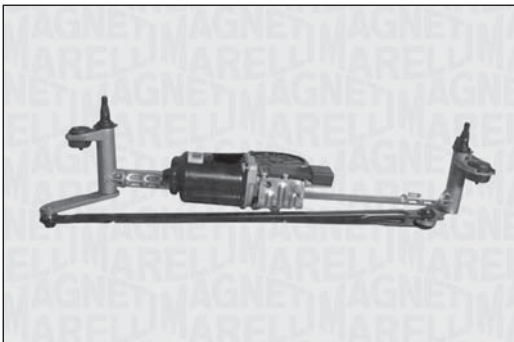

TGE521Q - 064352115010

SEAT TOLEDO IV (KG3)	R.D.	07/12 →
SKODA RAPID (NA2)	R.D.	10/11 →
SKODA RAPID (NH1)	R.D.	07/12 →
SKODA RAPID Spaceback (NH3)	R.D.	07/12 →