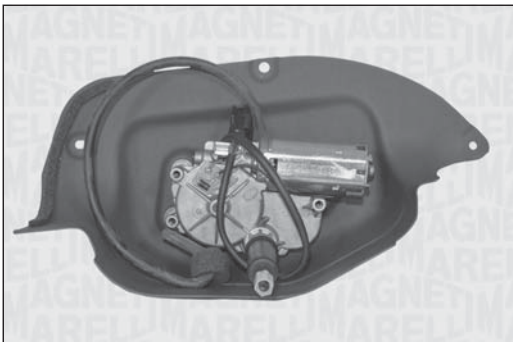

TGL420I - 064342009010

FORD	TRANSIT Autobus		10/11 →
FORD	TRANSIT Furgonato		10/07 →