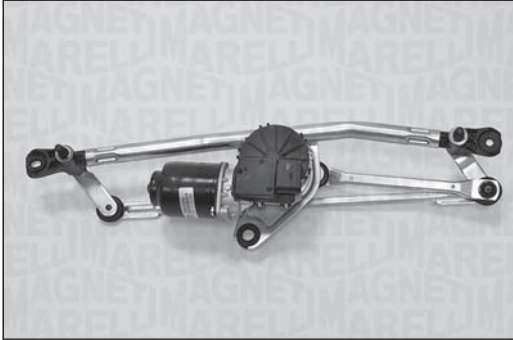

TGEC503T - 064300319010

FORD	TRANSIT (V83)	L.D.	01/01 →
------	---------------	------	---------

TGEC505A - 064300334010

CITROËN	NEMO Furgonato (AA)	L.D.	02/08 →
CITROËN	NEMO Furgonato (AA)	L.D.	02/08 →
FIAT	FIORINO Cassone / Furgonato / Promiscuo (225)	L.D.	11/07 →
FIAT	FIORINO Cassone / Furgonato / Promiscuo (225)	L.D.	11/07 →
FIAT	QUBO (225)	L.D.	02/08 →
PEUGEOT	BIPPER (AA)	L.D.	02/08 →
PEUGEOT	BIPPER Tepee	L.D.	04/08 →