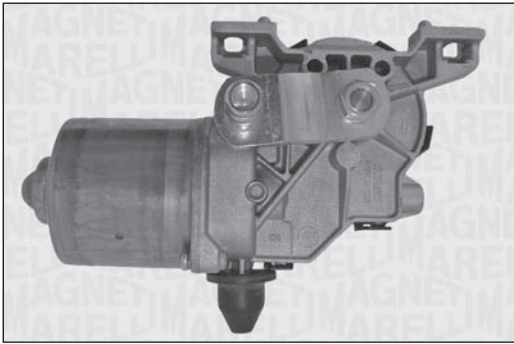

TGE500FM - 064350004010

FORD KA

L.D.

10/08 →