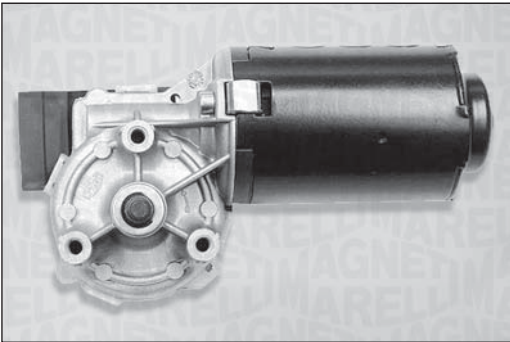

TGE434Q - 064343415010

FIAT	BRAVA (182)		10/95 → 10/01
FIAT	BRAVO I (182)		10/95 → 10/01

TGE434S - 064343417010

ALFA ROMEO	156 (932)		01/01 → 12/05
ALFA ROMEO	156 Sportwagon (932)		01/01 → 12/05

TGE434T - 064343499010