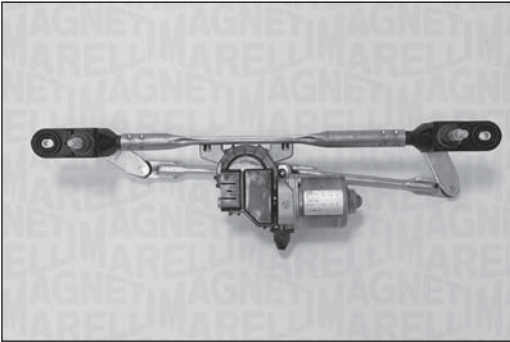

TGE511I - 064351109010

FIAT	IDEA	L.D.	12/03 →
LANCIA	MUSA (350)	L.D.	01/07 → 06/11

TGE511M - 064351111010

FIAT	BRAVO II (198)	L.D.	04/07 →
LANCIA	DELTA III (844)	L.D.	09/08 →

TGE511N - 064351112010

FIAT	BRAVO II (198)	R.D.	04/07 →
LANCIA	DELTA III (844)	R.D.	09/08 →