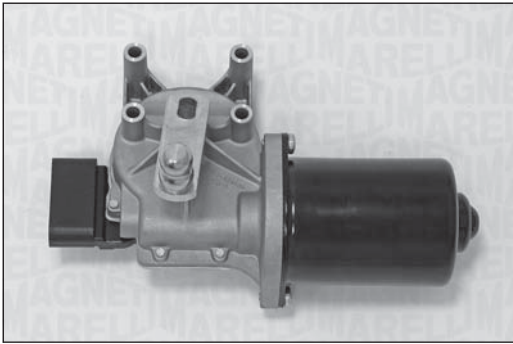

TGE521BM - 064052102010

CITROËN	JUMPER Autobus	R.D.	04/06 →
CITROËN	JUMPER Furgonato	R.D.	04/06 →
CITROËN	JUMPER Pianale piatto/Telaio	R.D.	04/06 →
FIAT	DUCATO Autobus (250)	R.D.	07/06 →
FIAT	DUCATO Furgonato (250)	R.D.	07/06 →
FIAT	DUCATO Pianale piatto/Telaio (250)	R.D.	07/06 →
PEUGEOT	BOXER Autobus	R.D.	04/06 →
PEUGEOT	BOXER Furgonato	R.D.	04/06 →
PEUGEOT	BOXER Pianale piatto/Telaio	R.D.	04/06 →