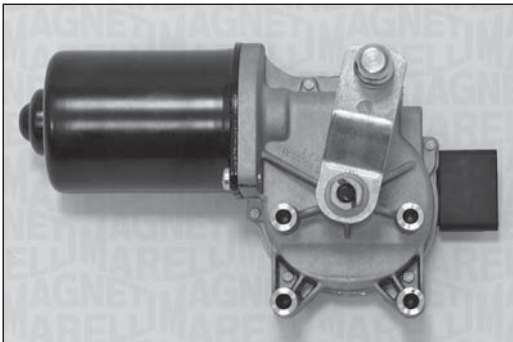

TGE521CM - 064052103010

CITROËN	JUMPY	L.D.	01/07 →
CITROËN	JUMPY Furgonato	L.D.	01/07 →
FIAT	SCUDO (270)	L.D.	01/07 →
FIAT	SCUDO Combinato (220P)	L.D.	06/00 → 12/06
FIAT	SCUDO Furgonato (220L)	L.D.	05/00 → 12/06
FIAT	SCUDO Furgonato (270)	L.D.	01/07 →
FIAT	SCUDO Pianale piatto/Telaio (270)	L.D.	01/07 →
PEUGEOT	EXPERT Furgonato (VF3A, VF3U, VF3X)	L.D.	01/07 →
PEUGEOT	EXPERT Pianale piatto/Telaio	L.D.	01/07 →