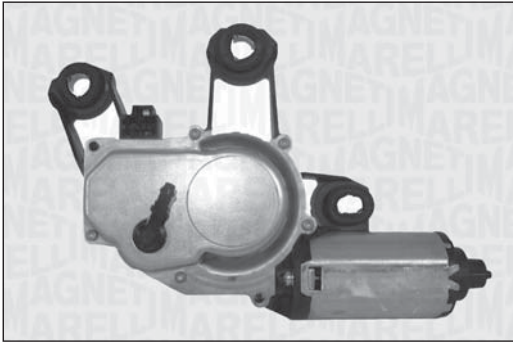

TGL420G - 064342007010

FORD	TOURNEO CONNECT	L.D.	06/02 →
FORD	TRANSIT CONNECT (P65, P70, P80)	L.D.	06/02 →