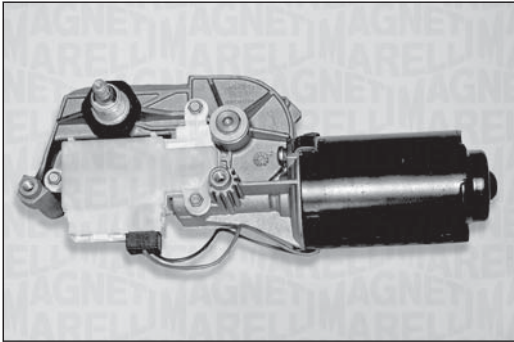

TGE215C - 064321503010

FIAT	PALIO (178BX)	L.D.	04/96 →
FIAT	PALIO Weekend (178DX)	L.D.	04/96 →
FIAT	STRADA (178E)	L.D.	06/99 →
FIAT	STRADA (USA)	L.D.	12/06 → 12/08

TGE223A - 060500101010

FIAT	DOBLO (119)	L.D.	03/01 →
FIAT	DOBLO Cargo (223)	L.D.	03/01 →