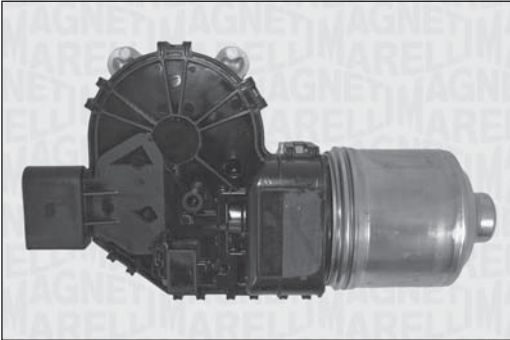

R.D.

06/08 →

TGE500KM - 064350011010

FORD	KUGA I	R.D.	03/08 →
------	--------	------	---------

TGE500LM - 064350006010

FORD	FOCUS II (DA)	L.D.	11/04 →
FORD	FOCUS II Cabriolet	L.D.	10/06 →
FORD	FOCUS II Station wagon (DA)	L.D.	11/04 →
FORD	FOCUS II Tre volumi (DA)	L.D.	04/05 →