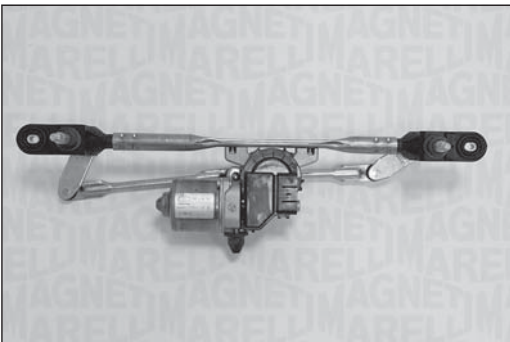

TGE511I - 064351109010

FIAT	IDEA	L.D.	12/03 →
LANCIA	MUSA (350)	L.D.	01/07 → 06/11

TGE511M - 064351111010

FIAT	BRAVO II (198)	L.D.	04/07 →
LANCIA	DELTA III (844)	L.D.	09/08 →

TGE511N - 064351112010

FIAT	BRAVO II (198)	R.D.	04/07 →
LANCIA	DELTA III (844)	R.D.	09/08 →