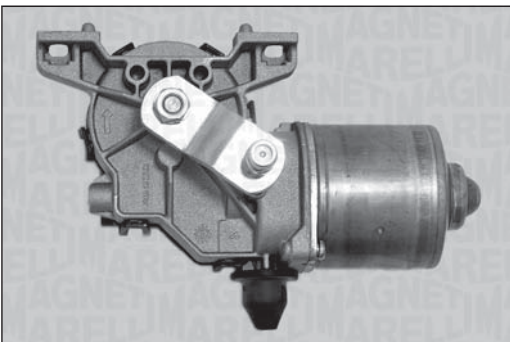

TGE511NPM - 064014012010

FIAT	500	R.D.	10/07 →
FIAT	500 C	R.D.	09/09 →
FIAT	BRAVO II (198)	R.D.	04/07 →
LANCIA	DELTA III (844)	R.D.	09/08 →

TGE521AM - 064052101010

CITROËN	JUMPER Autobus	L.D.	04/06 →
CITROËN	JUMPER Furgonato	L.D.	04/06 →
CITROËN	JUMPER Pianale piatto/Telaio	L.D.	04/06 →
FIAT	DUCATO Autobus (250)	L.D.	07/06 →
FIAT	DUCATO Furgonato (250)	L.D.	07/06 →
FIAT	DUCATO Pianale piatto/Telaio (250)	L.D.	07/06 →
PEUGEOT	BOXER Autobus	L.D.	04/06 →
PEUGEOT	BOXER Furgonato	L.D.	04/06 →
PEUGEOT	BOXER Pianale piatto/Telaio	L.D.	04/06 →