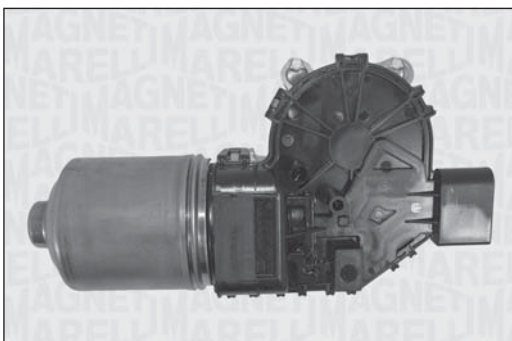

TGE500EM - 064350003010

FORD	C-MAX	L.D.	02/07 →
FORD	FOCUS C-MAX	L.D.	10/03 → 03/07