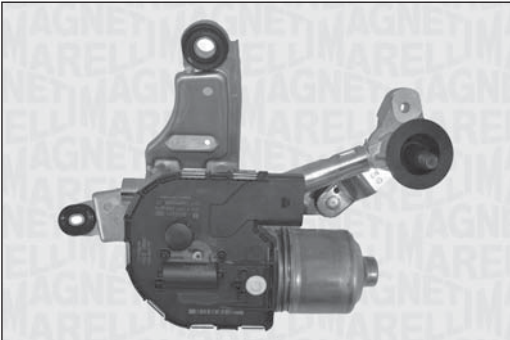

TGE500H - 064350008010

FORD	GALAXY		05/06 →
FORD	S-MAX		05/06 →