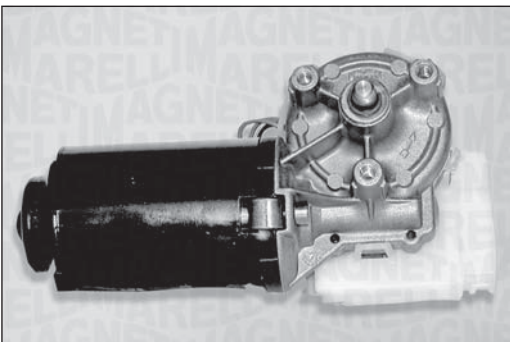

TGE434V - 064343420010

ALFA ROMEO	156 (932)		01/01 → 12/05
ALFA ROMEO	156 Sportwagon (932)		01/01 → 12/05
LANCIA	LYBRA (839AX)		07/99 → 10/05
LANCIA	LYBRA SW (839BX)		07/99 → 10/05