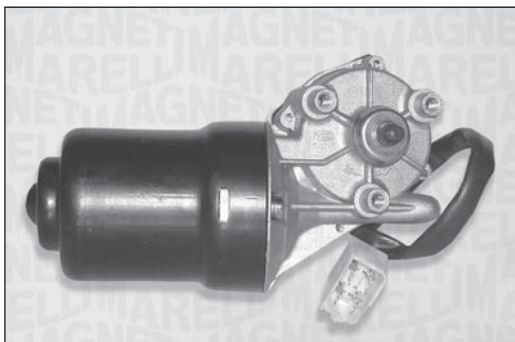

TGE557A - 064355701010

IVECO 625N-645-650-662-682-693

05/65 → 01/75