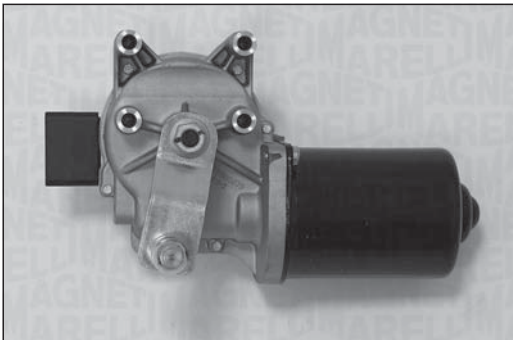

TGE521DM - 064052104010

CITROËN	JUMPY	R.D.	01/07 →
CITROËN	JUMPY Furgonato	R.D.	01/07 →
FIAT	SCUDO (270)	R.D.	01/07 →
FIAT	SCUDO Combinato (220P)	R.D.	06/00 → 12/06
FIAT	SCUDO Furgonato (220L)	R.D.	05/00 → 12/06
FIAT	SCUDO Furgonato (270)	R.D.	01/07 →
FIAT	SCUDO Pianale piatto/Telaio (270)	R.D.	01/07 →
PEUGEOT	EXPERT Furgonato (VF3A, VF3U, VF3X)	R.D.	01/07 →
PEUGEOT	EXPERT Pianale piatto/Telaio	R.D.	01/07 →