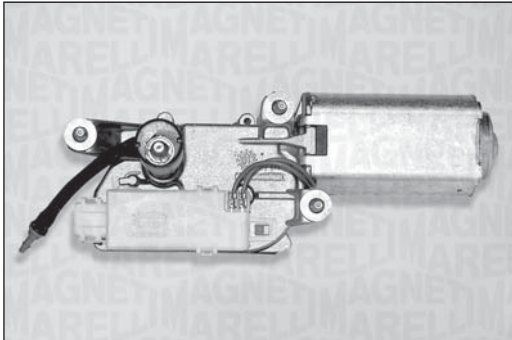

TGE430H - 064343008010		<i>i</i>	
LANCIA	Y (840A)		11/95 → 09/03
LANCIA	Y (840A)	L.D.	11/95 → 09/03

TGE430L - 064343010010		<i>i</i>	
FIAT	PALIO (178BX)	L.D.	04/96 →
FIAT	PALIO (178BX)		04/96 →
FIAT	SIENA (178)		04/96 →