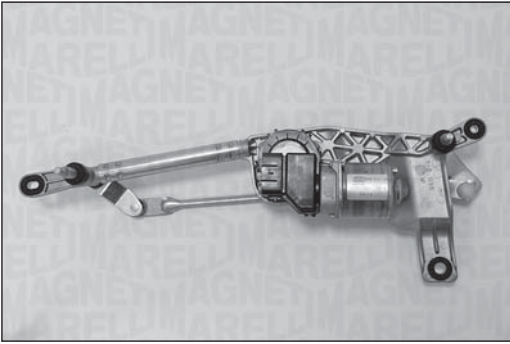

TGE511I - 064351109010

FIAT	IDEA	L.D.	12/03 →
LANCIA	MUSA (350)	L.D.	01/07 → 06/11

TGE511M - 064351111010

FIAT	BRAVO II (198)	L.D.	04/07 →
LANCIA	DELTA III (844)	L.D.	09/08 →

TGE511N - 064351112010

FIAT	BRAVO II (198)	R.D.	04/07 →
LANCIA	DELTA III (844)	R.D.	09/08 →