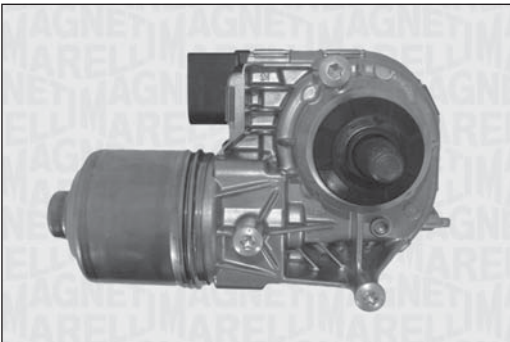

R.D.

06/08 →

TGE500KM - 064350011010

FORD	KUGA I	R.D.	03/08 →
------	--------	------	---------

TGE500LM - 064350006010

FORD	FOCUS II (DA)	L.D.	11/04 →
FORD	FOCUS II Cabriolet	L.D.	10/06 →
FORD	FOCUS II Station wagon (DA)	L.D.	11/04 →
FORD	FOCUS II Tre volumi (DA)	L.D.	04/05 →