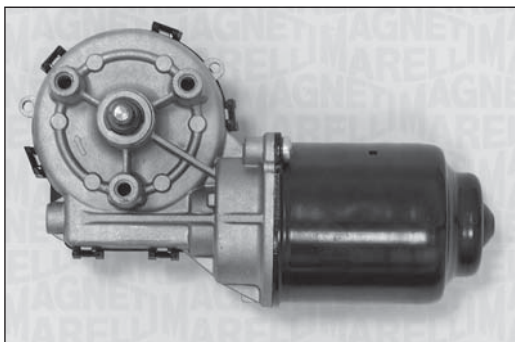

TGECSM15A - 064300015010

CITROËN	NEMO Furgonato (AA)	L.D.	02/08 →
CITROËN	NEMO Furgonato (AA)	R.D.	02/08 →
CITROËN	NEMO Furgonato (AA)	R.D.	02/08 →
CITROËN	NEMO Furgonato (AA)	L.D.	02/08 →
FIAT	FIORINO Cassone / Furgonato / Promiscuo (225)	L.D.	11/07 →
FIAT	FIORINO Cassone / Furgonato / Promiscuo (225)	R.D.	11/07 →
FIAT	FIORINO Cassone / Furgonato / Promiscuo (225)	L.D.	11/07 →
FIAT	FIORINO Cassone / Furgonato / Promiscuo (225)	R.D.	11/07 →
FIAT	QUBO	R.D.	02/08 →
FIAT	QUBO (225)	R.D.	02/08 →
FIAT	QUBO (225)	L.D.	02/08 →
PEUGEOT	BIPPER (AA)	R.D.	02/08 →
PEUGEOT	BIPPER (AA)	L.D.	02/08 →
PEUGEOT	BIPPER (AA)		02/08 →
PEUGEOT	BIPPER (AA)		02/08 →
PEUGEOT	BIPPER Tepee	L.D.	04/08 →
PEUGEOT	BIPPER Tepee	R.D.	04/08 →