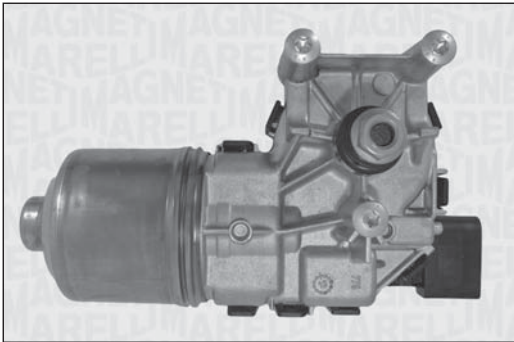

TGE500GM - 064350005010

FORD FIESTA Van

L.D.

01/09 →

FORD FIESTA VI

L.D.

06/08 →