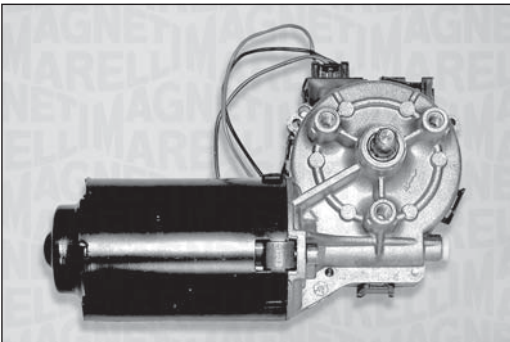

TGE422L - 064342210010

CITROËN	JUMPER Autobus (230P)		02/94 → 04/02
CITROËN	JUMPER Furgonato (230L)		02/94 → 04/02
CITROËN	JUMPER Pianale piatto/Telaio (230)		03/94 → 04/02
FIAT	DUCATO Autobus (230)		03/94 → 04/02
FIAT	DUCATO Furgonato (230L)		03/94 → 04/02
FIAT	DUCATO Pianale piatto/Telaio (230)		03/94 → 04/02
PEUGEOT	BOXER Autobus (230P)		07/94 → 04/02
PEUGEOT	BOXER Furgonato (230L)		03/94 → 04/02
PEUGEOT	BOXER Pianale piatto/Telaio (ZCT)		03/94 → 04/02