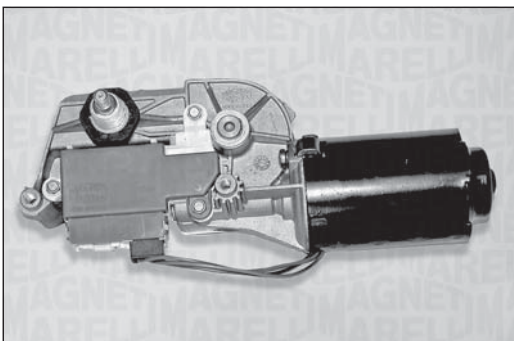

TGE426C - 064342603010

LANCIA	Y10 (156)		03/85 → 02/90