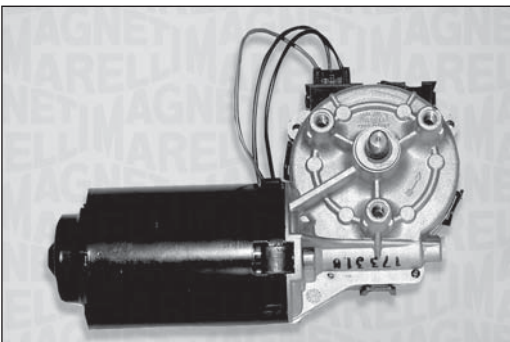

TGE424C - 064342403010

FIAT	CINQUECENTO (170)		07/91 → 07/99
FIAT	SEICENTO (187)		01/98 → 12/00
FIAT	SEICENTO Van (187)		01/98 → 12/00