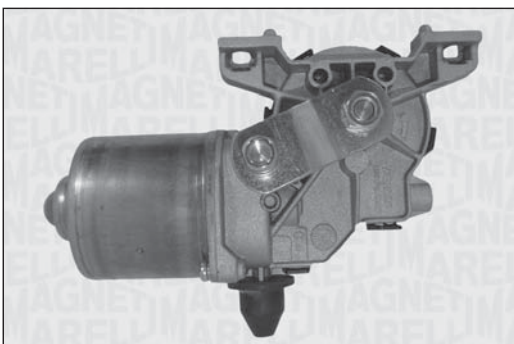

TGE500IM - 064350009010

FORD KA

R.D.

10/08 →