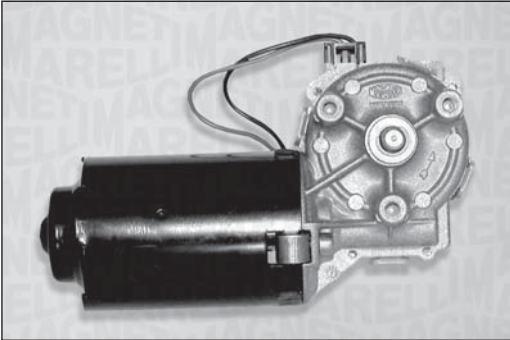

TGE424B - 064342402010

FIAT	PANDA (141A)		10/80 → 07/04
FIAT	PANDA Van (141)		01/86 → 08/03