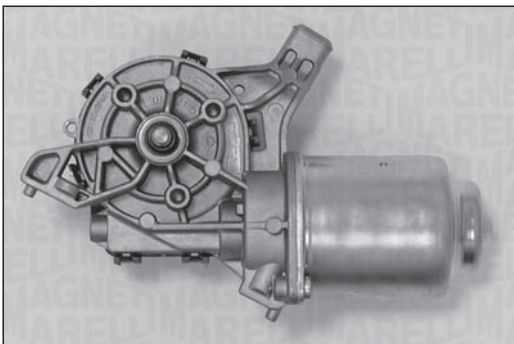

TGECSM24A - 064300024010

RENAULT	MEGANE III 2 volumi /Coda spiovente (BZ0)	L.D.	11/08 →
RENAULT	MEGANE III Coupé (DZ0/1)	L.D.	11/08 →
RENAULT	MEGANE III Grandtour (KZ0/1)	L.D.	11/08 →
RENAULT	MEGANE III Tre volumi	L.D.	06/09 →