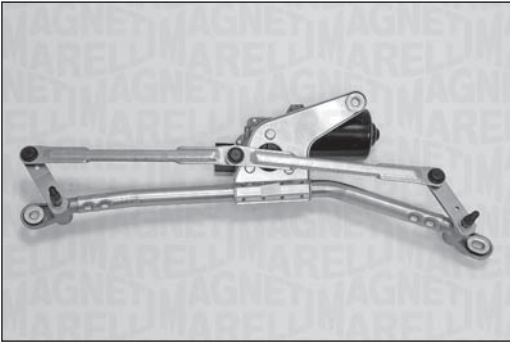

TGE521G - 064352107010

SMART	FORTWO Cabrio (450)	L.D.	01/04 → 12/06
SMART	FORTWO Cabrio (451)	L.D.	01/07