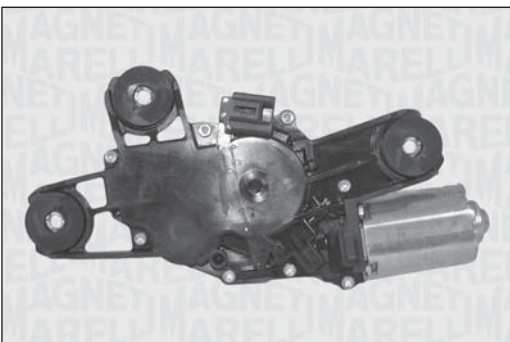

TGL420O - 064342015010

FORD	FIESTA Van		01/09 →
FORD	FIESTA Van	L.D.	01/09 →
FORD	FIESTA VI	L.D.	06/08 →
FORD	FIESTA VI	R.D.	06/08 →