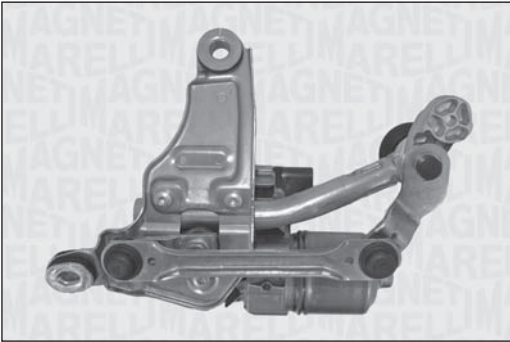

TGE426BA - 064342640010

FIAT	UNO (146A/E)	Super RY	01/89 → 12/95
------	--------------	----------	---------------

TGE426C - 064342603010

LANCIA	Y10 (156)		03/85 → 02/90
--------	-----------	--	---------------