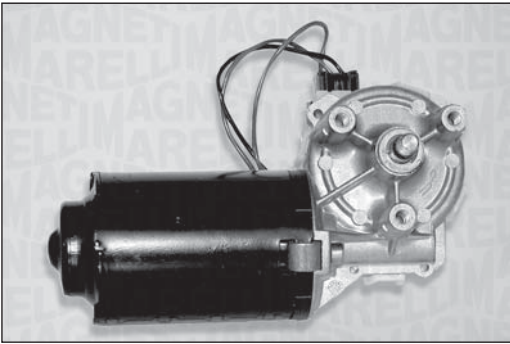

TGE423P - 064342314010

FIAT	PUNTO (176)	L.D.	09/93 → 09/99
FIAT	PUNTO Cabriolet (176C)	L.D.	04/94 → 06/00
FIAT	PUNTO Van (176L)	L.D.	04/96 → 02/00
LANCIA	Y (840A)	L.D.	11/95 → 09/03