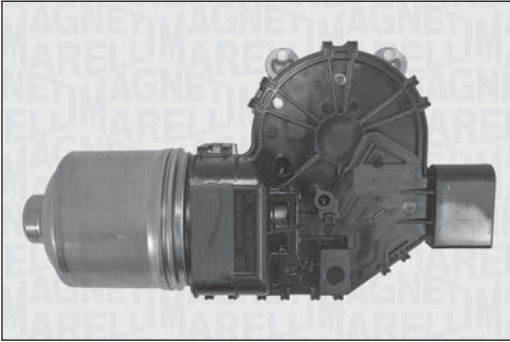

TGE500KM - 064350011010

FORD	KUGA I	R.D.	03/08 →