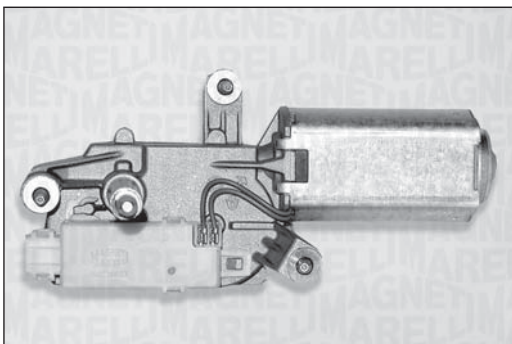

TGE430H - 064343008010		<i>i</i>	
LANCIA	Y (840A)		11/95 → 09/03
LANCIA	Y (840A)	L.D.	11/95 → 09/03

TGE430L - 064343010010		<i>i</i>	
FIAT	PALIO (178BX)	L.D.	04/96 →
FIAT	PALIO (178BX)		04/96 →
FIAT	SIENA (178)		04/96 →