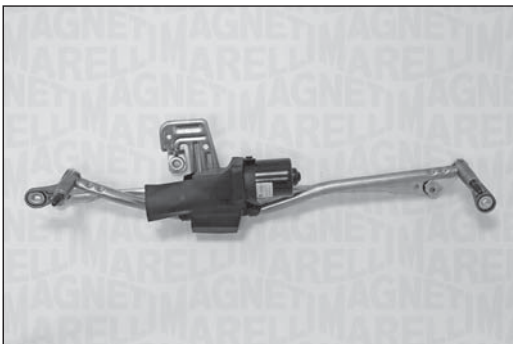

TGE511O - 064351113010

FIAT	500	L.D.	10/07 →
FIAT	500 C	L.D.	09/09 →

TGE511P - 064351114010

FIAT	500	R.D.	10/07 →
FIAT	500 C	R.D.	09/09 →
FORD	KA	R.D.	10/08 →

TGE521A - 064352101010

CITROËN	JUMPER Autobus	L.D.	04/2006->
CITROËN	JUMPER Furgonato	L.D.	04/06 →
CITROËN	JUMPER Pianale piatto/Telaio	L.D.	04/06 →
FIAT	DUCATO Autobus (250)	L.D.	07/06 →
FIAT	DUCATO Furgonato (250)	L.D.	07/06 →
FIAT	DUCATO Pianale piatto/Telaio (250)	L.D.	07/06 →
PEUGEOT	BOXER Autobus	L.D.	04/06 →
PEUGEOT	BOXER Furgonato	L.D.	04/06 →
PEUGEOT	BOXER Pianale piatto/Telaio	L.D.	04/06 →