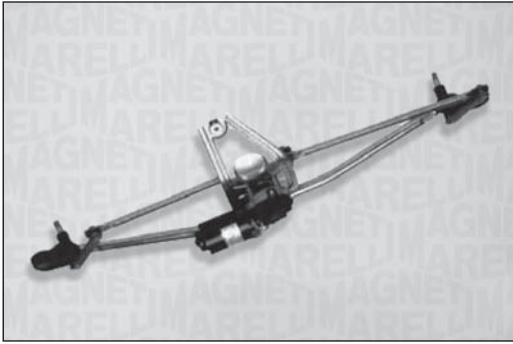

TGEC503T - 064300319010

FORD	TRANSIT (V83)	L.D.	01/01 →
------	---------------	------	---------

TGEC505A - 064300334010

CITROËN	NEMO Furgonato (AA)	L.D.	02/08 →
CITROËN	NEMO Furgonato (AA)	L.D.	02/08 →
FIAT	FIORINO Cassone / Furgonato / Promiscuo (225)	L.D.	11/07 →
FIAT	FIORINO Cassone / Furgonato / Promiscuo (225)	L.D.	11/07 →
FIAT	QUBO (225)	L.D.	02/08 →
PEUGEOT	BIPPER (AA)	L.D.	02/08 →
PEUGEOT	BIPPER Tepee	L.D.	04/08 →