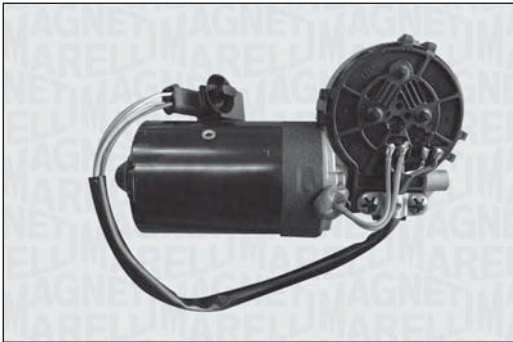

TGE530VM - 064053021010

CITROËN	XSARA PICASSO (N68)	L.D.	01/00 → 04/10