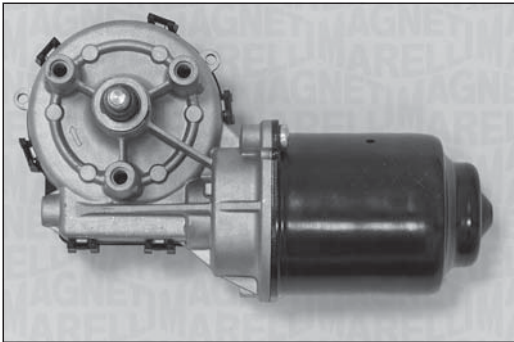

TGECSM23A - 064300023010

FIAT	LINEA (323)	L.D.	06/07 →
FIAT	LINEA (323)		06/07 →
FIAT	PUNTO / GRANDE PUNTO (199)	L.D. *	10/05 →