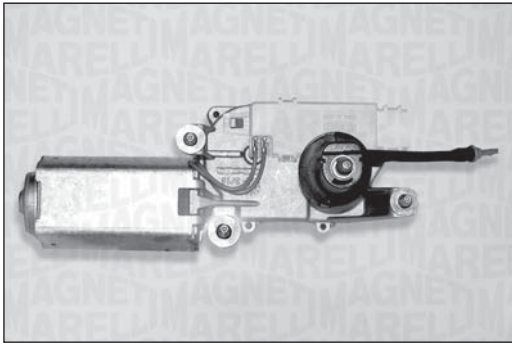

TGE430B - 064343002010		<i>i</i>	
FIAT	PUNTO (176)	R.D. $\lesssim$	09/93 → 09/99
FIAT	PUNTO (176)	L.D. $\lesssim$	09/93 → 09/99