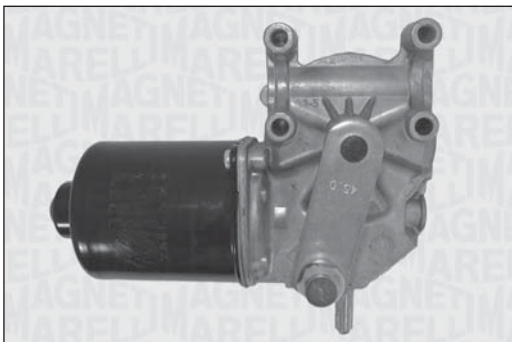

TGE500CM - 064050003010

FORD	FUSION (JU)	R.D.	11/04 →