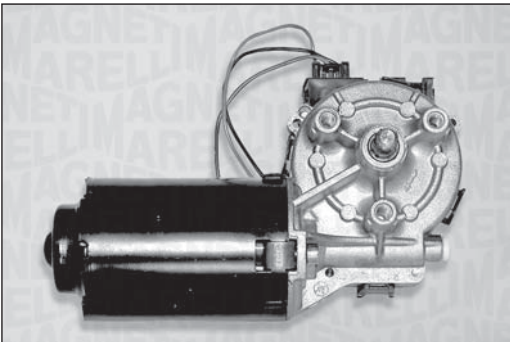

Silniczki wycieraczek przód

Zastosowanie dla kodu

Мотор-редуктор

Применение для кода

Silecek motoru

Koda göre uygulama

TGE421A - 064342101010

ALFA ROMEO	145 (930)		07/94 → 01/01
ALFA ROMEO	146 (930)		07/94 → 01/01
ALFA ROMEO	155 (167)		01/92 → 12/97
FIAT	TEMPRA (159)		03/90 → 08/96
FIAT	TEMPRA S.W. (159)		03/90 → 08/96
FIAT	TIPO (160)		07/87 → 08/96
LANCIA	DEDRA (835)		04/89 → 07/99
LANCIA	DEDRA SW (835)		07/94 → 07/99
LANCIA	DELTA II (836)		06/93 → 08/99