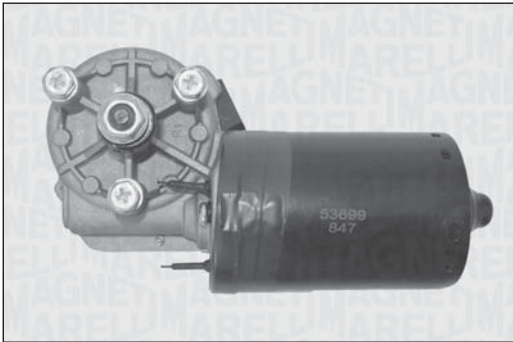

TGE435F - 064343506010

ALFA ROMEO	145 (930)	L.D.	10/95 → 01/01
ALFA ROMEO	146 (930)	L.D.	10/95 → 01/01

TGE438C - 064043803010

RENAULT	CLIO Grandtour (KR0/1)		02/08 →
RENAULT	CLIO III (BR0/1, CR0/1)		05/05 →