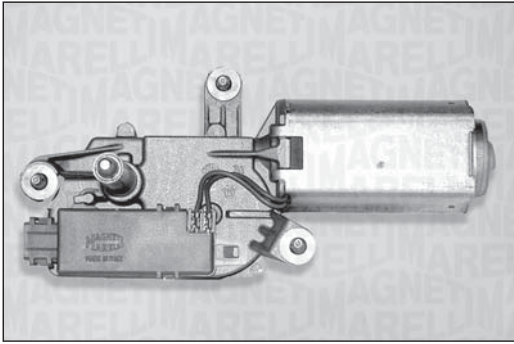

TGE430P - 064343014010

LANCIA LYBRA SW (839BX)

07/99 → 10/05