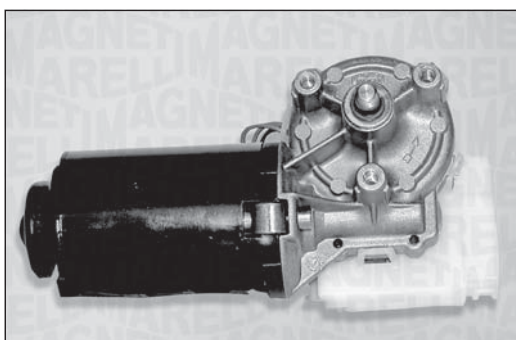

TGE434Q - 064343415010

FIAT	BRAVA (182)		10/95 → 10/01
FIAT	BRAVO I (182)		10/95 → 10/01