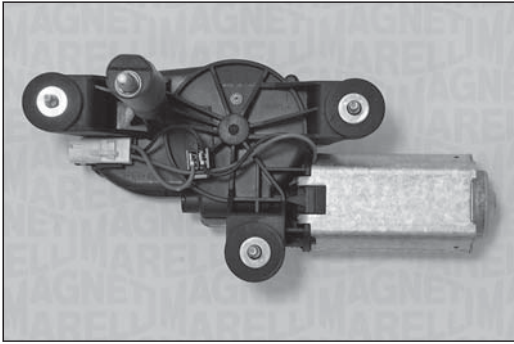

TGL350C - 064013003010

FIAT	STILO (192)	R.D.	10/01 → 11/06
FIAT	STILO (192)	L.D.	10/01 → 11/06

TGL350E - 064013005010

FIAT	PANDA (169)	R.D.	09/03 →
FIAT	PANDA (169)	L.D.	09/03 →

TGL350F - 064013006010

FIAT	IDEA		01/04 →
FIAT	IDEA	L.D.	12/03 →
LANCIA	MUSA (350)		10/04 → 06/07
LANCIA	YPSILON (843)		10/03 → 12/11