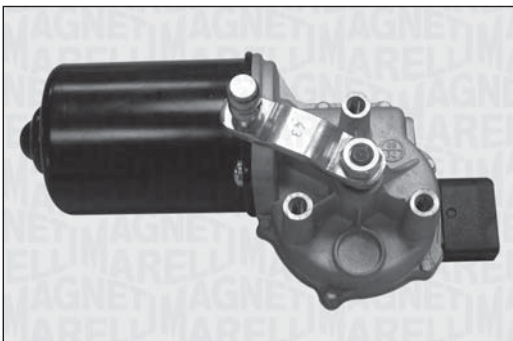

TGE521GM - 064052112010

SMART	FORTWO Cabrio (450)	L.D.	01-04 → 12/06
SMART	FORTWO Cabrio (451)	L.D.	01-07 →