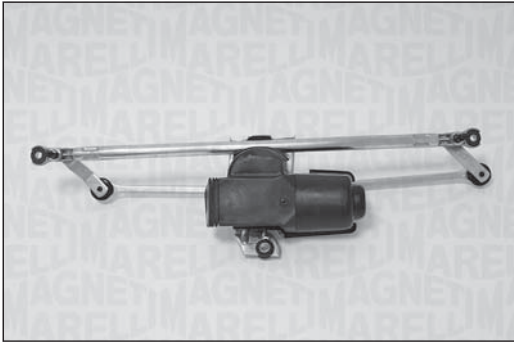

TGE223A - 060500101010

FIAT	DOBLO (119)	L.D.	03/01 →
FIAT	DOBLO Cargo (223)	L.D.	03/01 →