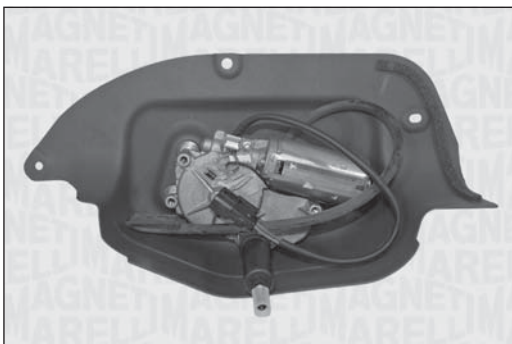

TGL420E - 064342005010

FORD	TRANSIT Autobus		10/11 →
FORD	TRANSIT Furgonato		10/07 →