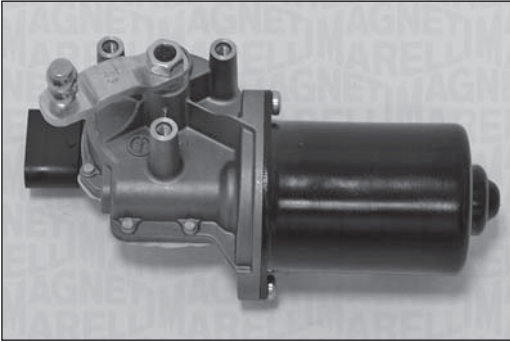

TGE521LMM - 064052110010

SKODA	OCTAVIA (1U2)	L.D.	09/96 → 03/10
VOLKSWAGEN	BORA (1J2)	L.D.	10/98 → 05/05
VOLKSWAGEN	BORA Station wagon (1J6)	L.D.	05/99 → 05/05