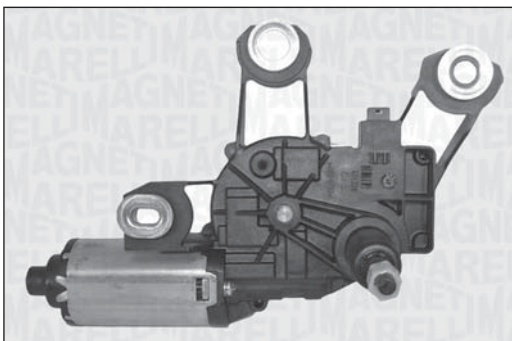

TGL420D - 064342004010

FORD	GALAXY (WGR)		03/95 → 05/06
------	--------------	--	---------------

TGL420E - 064342005010

FORD	TRANSIT Autobus		10/11 →
FORD	TRANSIT Furgonato		10/07 →

TGL420F - 064342006010