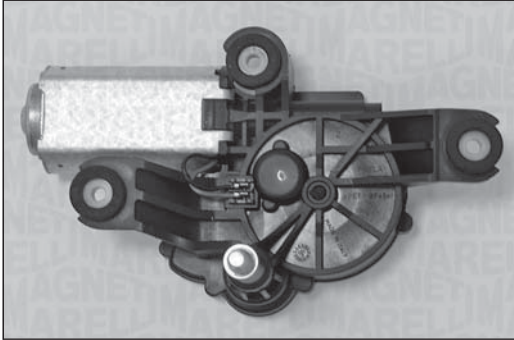

TGL350L - 064013010010

FIAT BRAVO II (198)

L.D.

04/07 →

FIAT BRAVO II (198)

R.D.

04/07 →