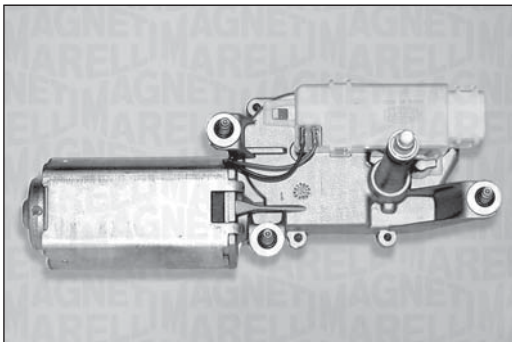

TGE430H - 064343008010		<i>i</i>	
LANCIA	Y (840A)		11/95 → 09/03
LANCIA	Y (840A)	L.D.	11/95 → 09/03

TGE430L - 064343010010		<i>i</i>	
FIAT	PALIO (178BX)	L.D.	04/96 →
FIAT	PALIO (178BX)		04/96 →
FIAT	SIENA (178)		04/96 →