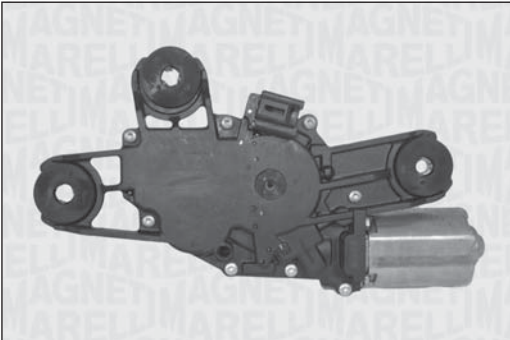

TGL420M - 064342013010

FORD	KUGA I	R.D.	03/08 →
FORD	KUGA I	L.D.	03/08 →