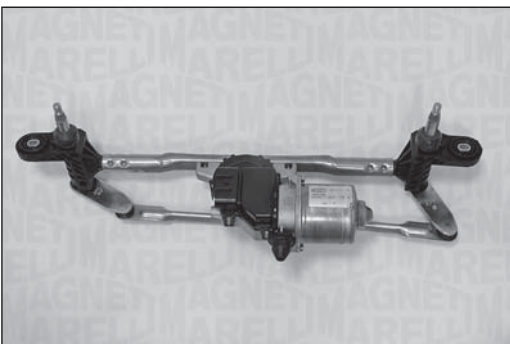

TGE511I - 064351109010

FIAT	IDEA	L.D.	12/03 →
LANCIA	MUSA (350)	L.D.	01/07 → 06/11

TGE511M - 064351111010

FIAT	BRAVO II (198)	L.D.	04/07 →
LANCIA	DELTA III (844)	L.D.	09/08 →

TGE511N - 064351112010

FIAT	BRAVO II (198)	R.D.	04/07 →
LANCIA	DELTA III (844)	R.D.	09/08 →