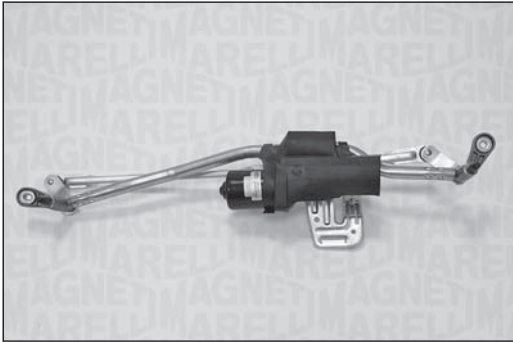

TGE511O - 064351113010

FIAT	500	L.D.	10/07 →
FIAT	500 C	L.D.	09/09 →

TGE511P - 064351114010

FIAT	500	R.D.	10/07 →
FIAT	500 C	R.D.	09/09 →
FORD	KA	R.D.	10/08 →

TGE521A - 064352101010

CITROËN	JUMPER Autobus	L.D.	04/2006->
CITROËN	JUMPER Furgonato	L.D.	04/06 →
CITROËN	JUMPER Pianale piatto/Telaio	L.D.	04/06 →
FIAT	DUCATO Autobus (250)	L.D.	07/06 →
FIAT	DUCATO Furgonato (250)	L.D.	07/06 →
FIAT	DUCATO Pianale piatto/Telaio (250)	L.D.	07/06 →
PEUGEOT	BOXER Autobus	L.D.	04/06 →
PEUGEOT	BOXER Furgonato	L.D.	04/06 →
PEUGEOT	BOXER Pianale piatto/Telaio	L.D.	04/06 →