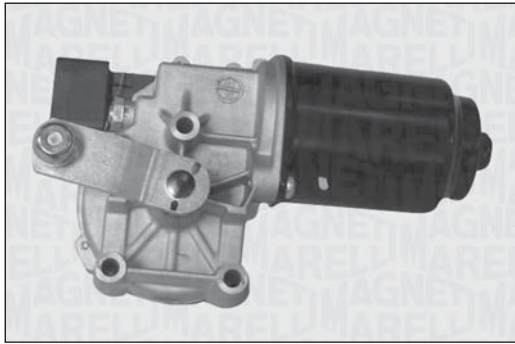

TGE522CM - 064052203010

VOLKSWAGEN	NEW BEETLE (9C1, 1C1)		01/98 →
------------	-----------------------	--	---------

TGE522DM - 064052204010

SEAT	TOLEDO IV (KG3)	R.D.	07/12 →
SKODA	RAPID (NA2)	R.D.	10/11 →
SKODA	RAPID (NH1)	R.D.	07/12 →
SKODA	RAPID Spaceback (NH3)	R.D.	07/12 →