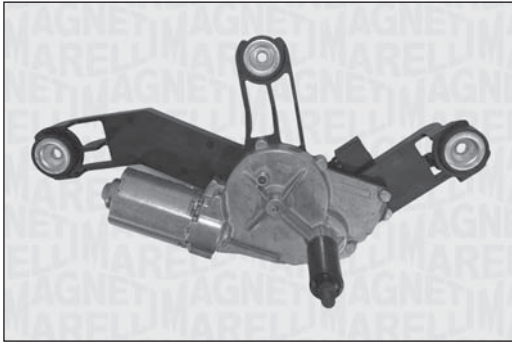

TGL420B - 064342002010

FORD	MONDEO III Station wagon (BWY)		11/00 → 08/07