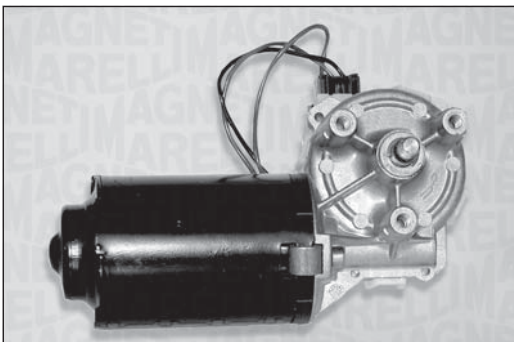

TGE423N - 064342313010

FIAT	PUNTO (176)	L.D. $\lesssim$	09/93 → 09/99
FIAT	PUNTO Cabriolet (176C)	L.D. $\lesssim$	04/94 → 06/00
FIAT	PUNTO Van (176L)	L.D. $\lesssim$	04/96 → 02/00
LANCIA	Y (840A)	L.D. $\lesssim$	11/95 → 09/03