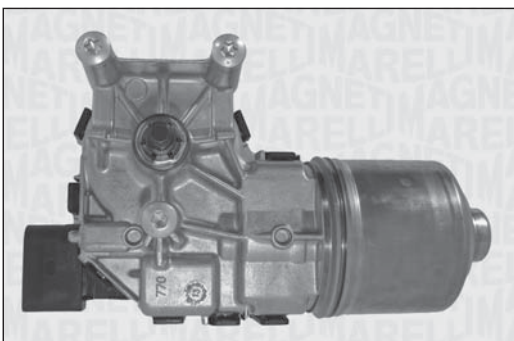

L.D.

03/08 →

TGE500IM - 064350009010

FORD KA

R.D.

10/08 →

TGE500JM - 064350010010

FORD FIESTA VI