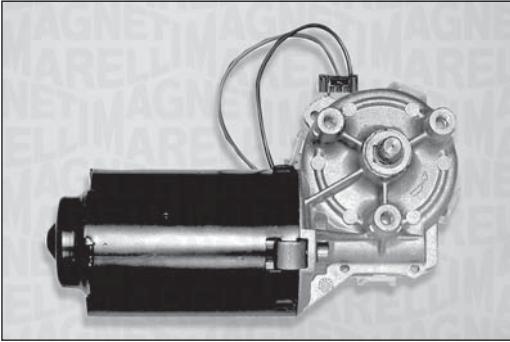

Silniczki wycieraczek przód

Zastosowanie dla kodu

Мотор-редуктор

Применение для кода

Silecek motoru

Koda göre uygulama

TGE421A - 064342101010

ALFA ROMEO	145 (930)		07/94 → 01/01
ALFA ROMEO	146 (930)		07/94 → 01/01
ALFA ROMEO	155 (167)		01/92 → 12/97
FIAT	TEMPRA (159)		03/90 → 08/96
FIAT	TEMPRA S.W. (159)		03/90 → 08/96
FIAT	TIPO (160)		07/87 → 08/96
LANCIA	DEDRA (835)		04/89 → 07/99
LANCIA	DEDRA SW (835)		07/94 → 07/99
LANCIA	DELTA II (836)		06/93 → 08/99