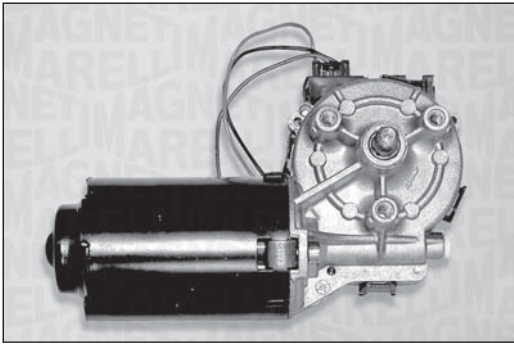

TGE422P - 064342214010

CITROËN	JUMPER Autobus (244, Z)		04/02 →
CITROËN	JUMPER Autobus (244, Z)	L.D.	04/02 →
CITROËN	JUMPER Furgonato (244)		04/02 →
CITROËN	JUMPER Furgonato (244)	L.D.	04/02 →
CITROËN	JUMPER Pianale piatto/Telaio (244)		02/02 → 06/06
CITROËN	JUMPER Pianale piatto/Telaio (244)	L.D.	02/02 → 06/06
FIAT	DUCATO Autobus (244, Z)		04/02 →
FIAT	DUCATO Autobus (244, Z)	L.D.	04/02 →
FIAT	DUCATO Furgonato (244)		04/02 →
FIAT	DUCATO Furgonato (244)	L.D.	04/02 →
FIAT	DUCATO Pianale piatto/Telaio (244)		04/02 → 07/06
FIAT	DUCATO Pianale piatto/Telaio (244)	L.D.	04/02 → 07/06
PEUGEOT	BOXER Autobus (244, Z)		04/02 →
PEUGEOT	BOXER Autobus (244, Z)	L.D.	04/02 →
PEUGEOT	BOXER Furgonato (244)		04/02 →
PEUGEOT	BOXER Furgonato (244)	L.D.	04/02 →
PEUGEOT	BOXER Pianale piatto/Telaio (244)		12/01 → 03/05
PEUGEOT	BOXER Pianale piatto/Telaio (244)	L.D.	12/01 → 03/05