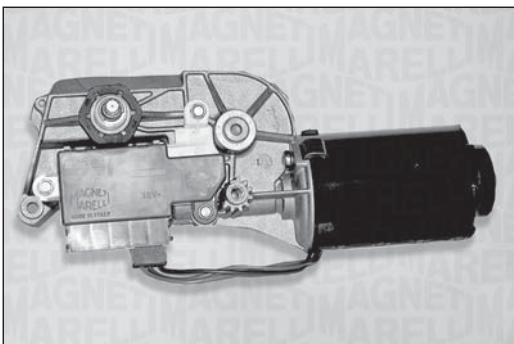

TGE425BK - 064342545010

FIAT	UNO (146A/E)	Base	03/83 → 08/00
------	--------------	------	---------------

TGE426A - 064342601010

FIAT	DUNA (146 B)		01/87 → 12/91
FIAT	DUNA Weekend (146 B)		01/87 → 12/91
FIAT	ELBA (146)		04/91 → 10/97
FIAT	FIORINO Furgonato (146)		11/92 → 10/96
FIAT	UNO (146A/E)	Super	01/83 → 10/93