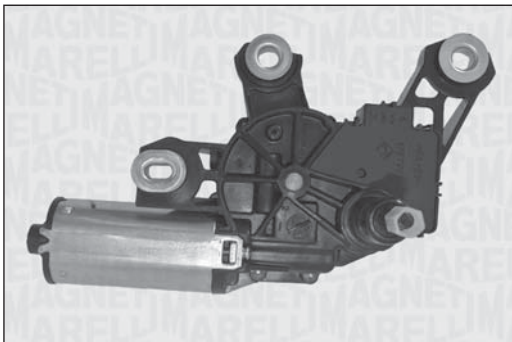

TGL420B - 064342002010

FORD	MONDEO III Station wagon (BWY)		11/00 → 08/07
------	--------------------------------	--	---------------

TGL420C - 064342003010

FORD	FIESTA V (JH, JD)		11/01 → 06/08
FORD	FIESTA V (JH, JD)	L.D.	11/01 → 06/08
FORD	FIESTA Van	L.D.	10/03 →
FORD	FIESTA Van		10/03 →
FORD	FUSION (JU)	R.D.	11/04 →
FORD	FUSION (JU)	L.D.	08/02 →