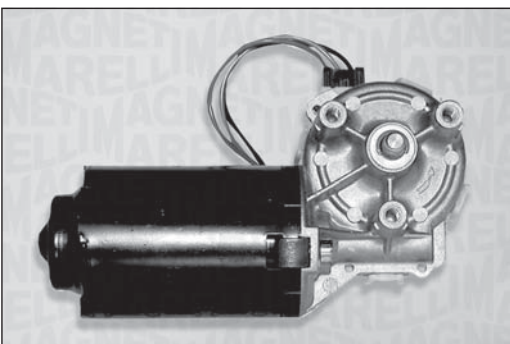

TGE424D - 064342404010

FIAT	SEICENTO (187)		01/01 → 12/10
FIAT	SEICENTO Van (187)		01/01 → 12/10