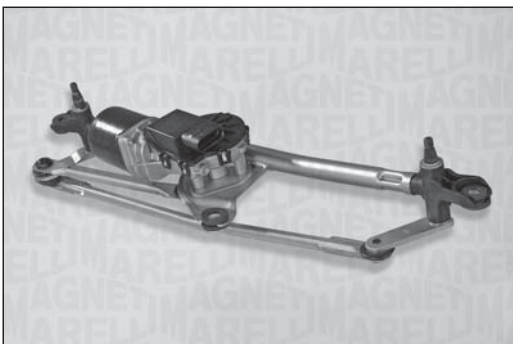

TGEC505C - 064300336010

CITROËN	NEMO Furgonato (AA)	R.D.	02/08 →
CITROËN	NEMO Furgonato (AA)	R.D.	02/08 →
FIAT	FIORINO Cassone / Furgonato / Promiscuo (225)	R.D.	11/07 →
FIAT	FIORINO Cassone / Furgonato / Promiscuo (225)	R.D.	11/07 →
FIAT	QUBO	R.D.	02/08 →
FIAT	QUBO (225)	R.D.	02/08 →
PEUGEOT	BIPPER (AA)	R.D.	02/08 →
PEUGEOT	BIPPER Tepee	R.D.	04/08 →