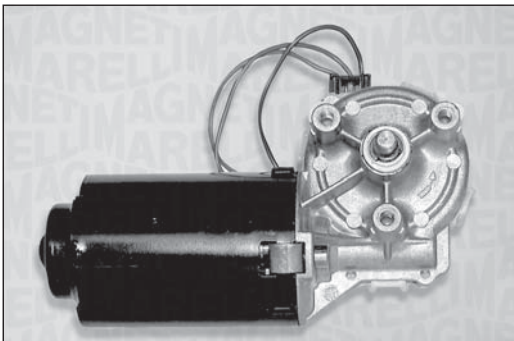

TGE423D - 064342304010

FIAT	CROMA (154)		03/87 → 12/96