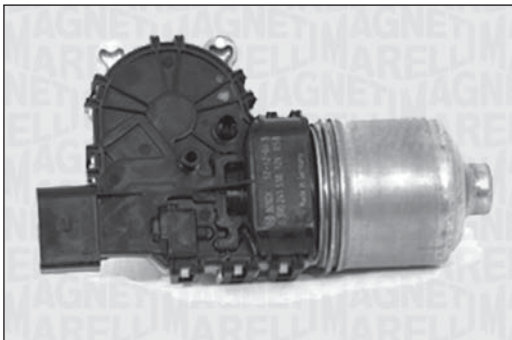

TGE530MM - 064053012010

AUDI	A4 (8E2, B6)	L.D.	11/00 → 12/04
AUDI	A4 (8EC, B7)	L.D.	11/04 → 06/08
AUDI	A4 Avant (8D5, B5)	L.D.	07/95 → 09/01
AUDI	A4 Avant (8E5, B6)	L.D.	04/01 → 12/04
AUDI	A4 Avant (8ED, B7)	L.D.	11/04 → 06/08
AUDI	A4 Cabriolet (8H7, B6, 8HE, B7)	L.D.	04/02 → 12/05
SEAT	EXEO (3R2)	L.D.	12/08 →
SEAT	EXEO ST (3R5)	L.D.	05/09 →