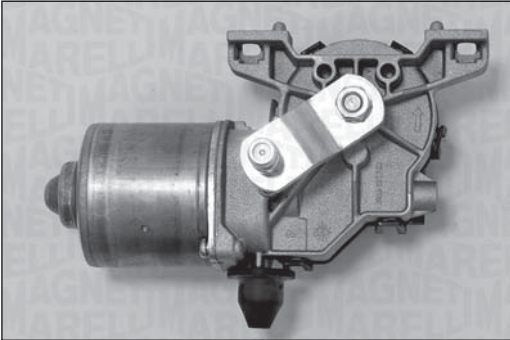

TGE511MOM - 064014011010

FIAT	500	L.D.	10/07 →
FIAT	500 C	L.D.	09/09 →
FIAT	BRAVO II (198)	L.D.	04/07 →
LANCIA	DELTA III (844)	L.D.	09/08 →