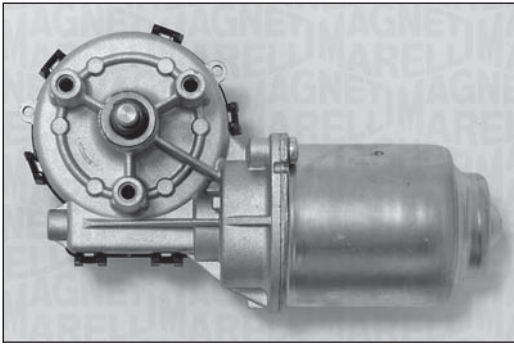

TGECSM22A - 064300022010

FORD	TRANSIT CONNECT (P65, P70, P80)		06/02 →
FORD	TRANSIT CONNECT (P65, P70, P80)	L.D.	06/02 →
FORD	TRANSIT CONNECT (P65, P70, P80)	L.D.	06/02 →