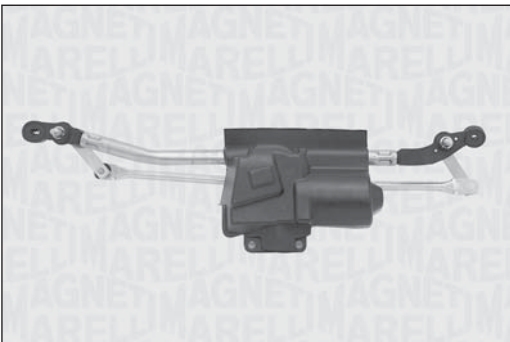

TGE521U - 064352119010

SKODA	FABIA III	L.D.	06/14 →
-------	-----------	------	---------

TGE521V - 064352120010

SKODA	FABIA	R.D.	01/07 →
SKODA	FABIA Combi	R.D.	01/07

TGE524C - 064352403010

OPEL	ASTRA G 2 volumi /Coda spiovente (F48, F08)	L.D.	02/98 → 01/05
OPEL	ASTRA G Cabriolet	L.D.	03/01 → 10/05
OPEL	ASTRA G Coupé (F07)	L.D.	03/00 → 05/05
OPEL	ASTRA G Furgonato (F70)	L.D.	01/99 → 04/05
OPEL	ASTRA G Station wagon (F35)	L.D.	02/98 → 07/04
OPEL	ASTRA G Tre volumi (F69)	L.D.	09/98 → 01/05