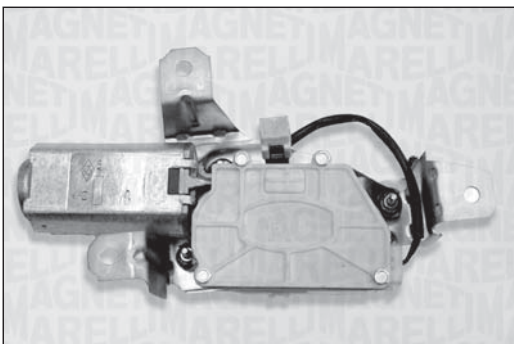

TGE430U - 064343019010

FIAT DOBLO (119)

L.D.

03/01 →

FIAT DOBLO (119)

03/01 →