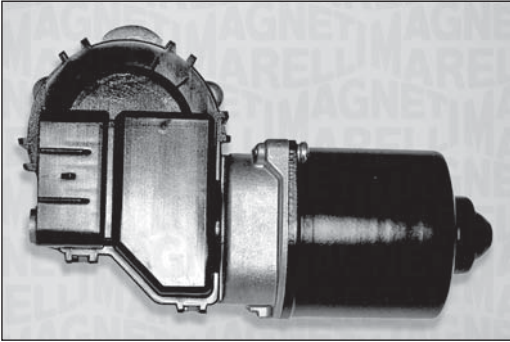

TGE511IM - 064014009010

FIAT	IDEA	L.D.	12/03 →
LANCIA	MUSA (350)	L.D.	07/11 → 12/12