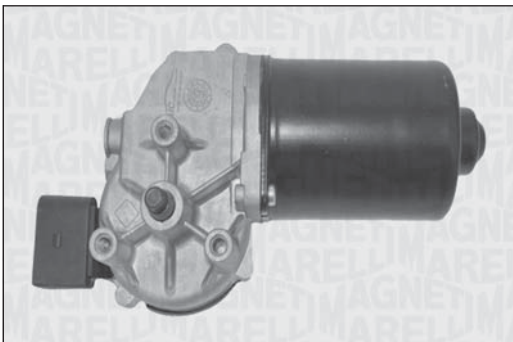

TGE462F - 064046206010

AUDI	A4 (8D2, B5)	L.D.	11/94 → 10/00
AUDI	A4 Avant (8D5, B5)	L.D.	11/94 → 09/01
AUDI	A6 (4B2, C5)	L.D.	01/97 → 01/05
AUDI	A6 Avant (4B5, C5)	L.D.	12/97 → 01/05
AUDI	ALLROAD (4BH, C5)	L.D.	05/00 → 08/05