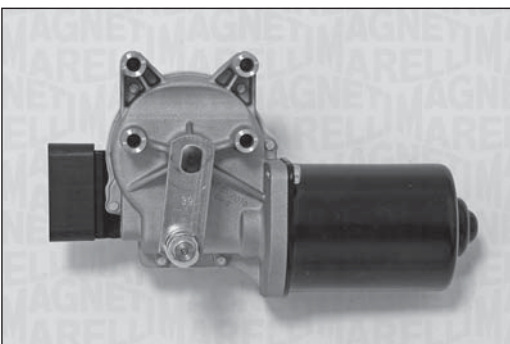

TGE521AM - 064052101010

CITROËN	JUMPER Autobus	L.D.	04/06 →
CITROËN	JUMPER Furgonato	L.D.	04/06 →
CITROËN	JUMPER Pianale piatto/Telaio	L.D.	04/06 →
FIAT	DUCATO Autobus (250)	L.D.	07/06 →
FIAT	DUCATO Furgonato (250)	L.D.	07/06 →
FIAT	DUCATO Pianale piatto/Telaio (250)	L.D.	07/06 →
PEUGEOT	BOXER Autobus	L.D.	04/06 →
PEUGEOT	BOXER Furgonato	L.D.	04/06 →
PEUGEOT	BOXER Pianale piatto/Telaio	L.D.	04/06 →