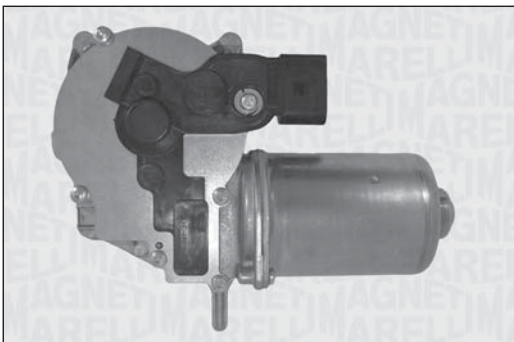

FORD FIESTA Van

L.D.

01/09 →

FORD FIESTA VI

L.D.

06/08 →

TGE500HM - 064350007010

FORD KUGA I