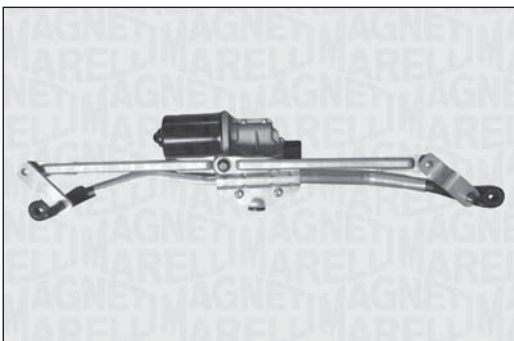

TGE521T - 064352118010

SKODA FABIA Combi	L.D.	01/08 →
SKODA FABIA II	L.D.	01/08 →
SKODA ROOMSTER (5J)	L.D.	03/06 → 05/06